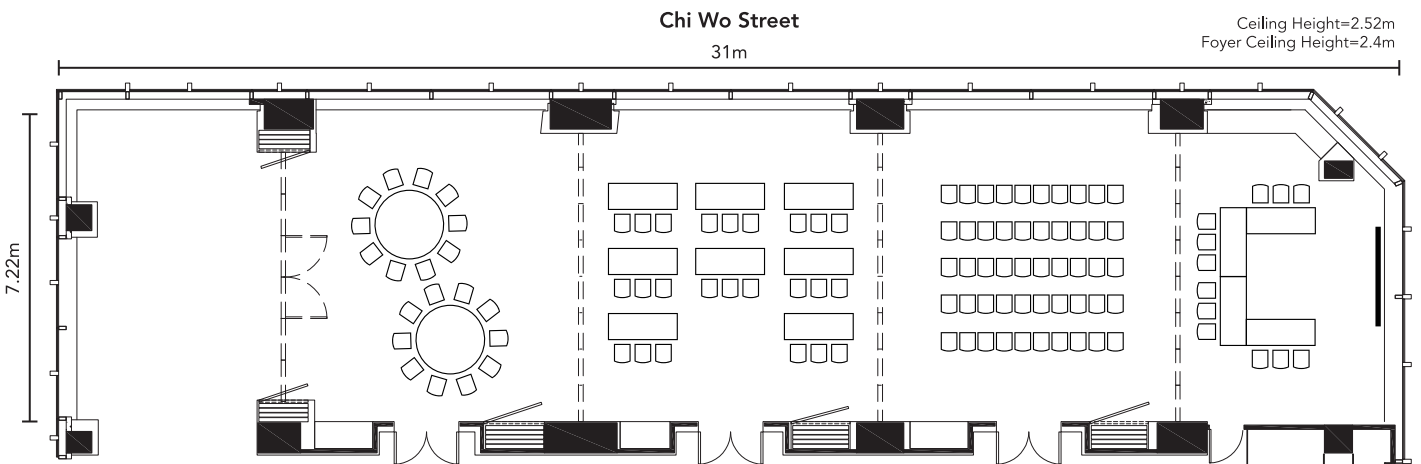

## FUNCTION ROOMS (2/F)

		1+2+3+4	2+3+4	1+2	2+3/3+4	1	2/3/4
U-Shape		-	50	26	38	12	20
Round Table		100	80	40	60	-	20
Classroom		100	81	36	54	-	24
Theatre		200	150	80	100	-	50

### FOYER

W=4.2m  
L=7.22m  
Area=30m<sup>2</sup>

### FUNCTION ROOM 4

W=7.43m  
L=7.22m  
Area=54m<sup>2</sup>

### FUNCTION ROOM 2

W=6.87m  
L=7.22m  
Area=50m<sup>2</sup>