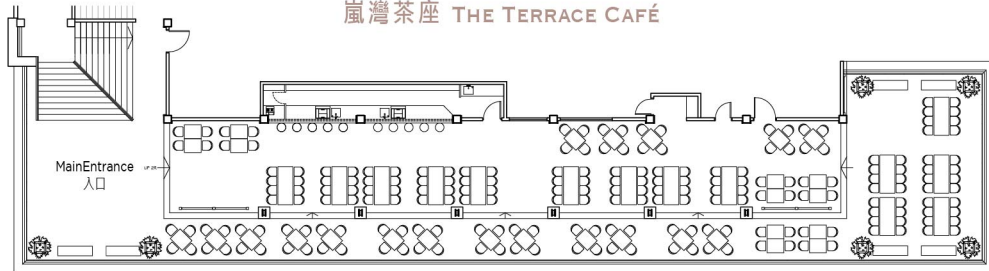

嵐灣茶座 THE TERRACE CAFÉ

容納人數 Capacity	自助餐 Buffet	西式晚餐 Western Set	酒會 Cocktail	中式圓桌 Chinese (Round Table)
熊貓薈 Club Panda	193	205	260	15
嵐灣茶座 Terrace Café	160	170	170	—