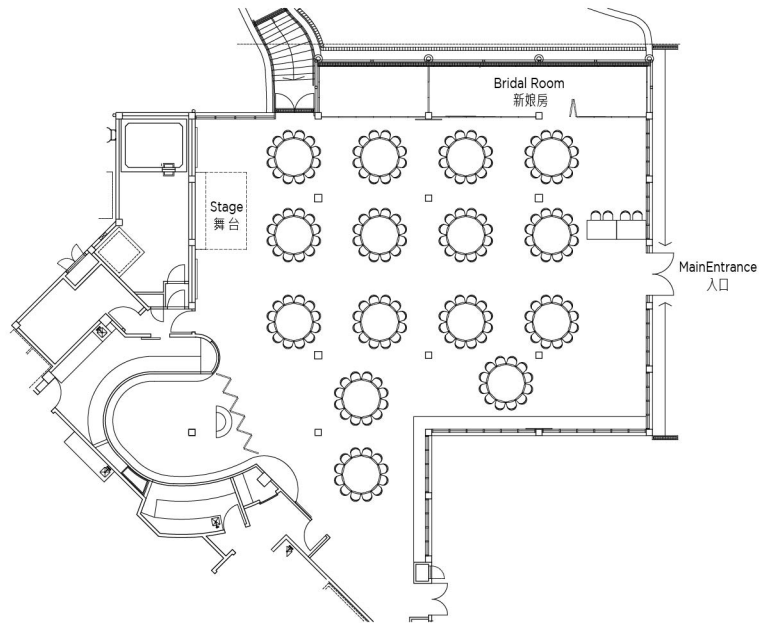

平面圖 FLOOR PLAN

熊貓薈 CLUB PANDA