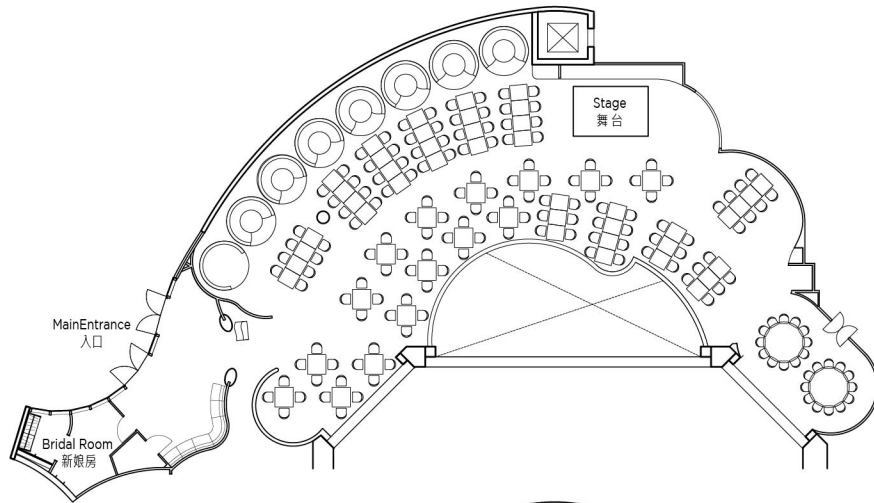

# 平面圖 FLOOR PLAN

## 海龍王餐廳 NEPTUNE'S RESTAURANT

容納人數 Capacity

自助餐 Buffet	西式晚餐 Western Set	酒會 Cocktail	中式圓桌 Chinese (Round Table)
180	220	220	13