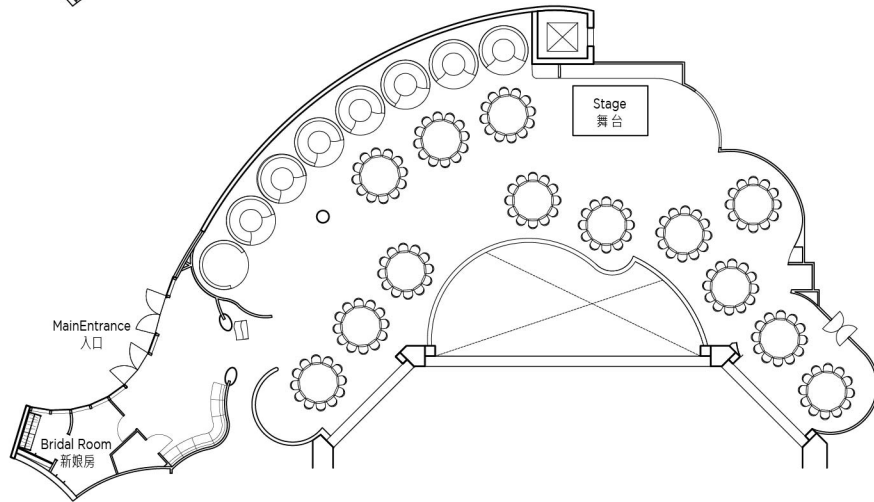

# 平面圖 FLOOR PLAN

## 海龍王餐廳 NEPTUNE'S RESTAURANT

容納人數 Capacity

自助餐 Buffet	西式晚餐 Western Set	酒會 Cocktail	中式圓桌 Chinese (Round Table)
180	220	220	13